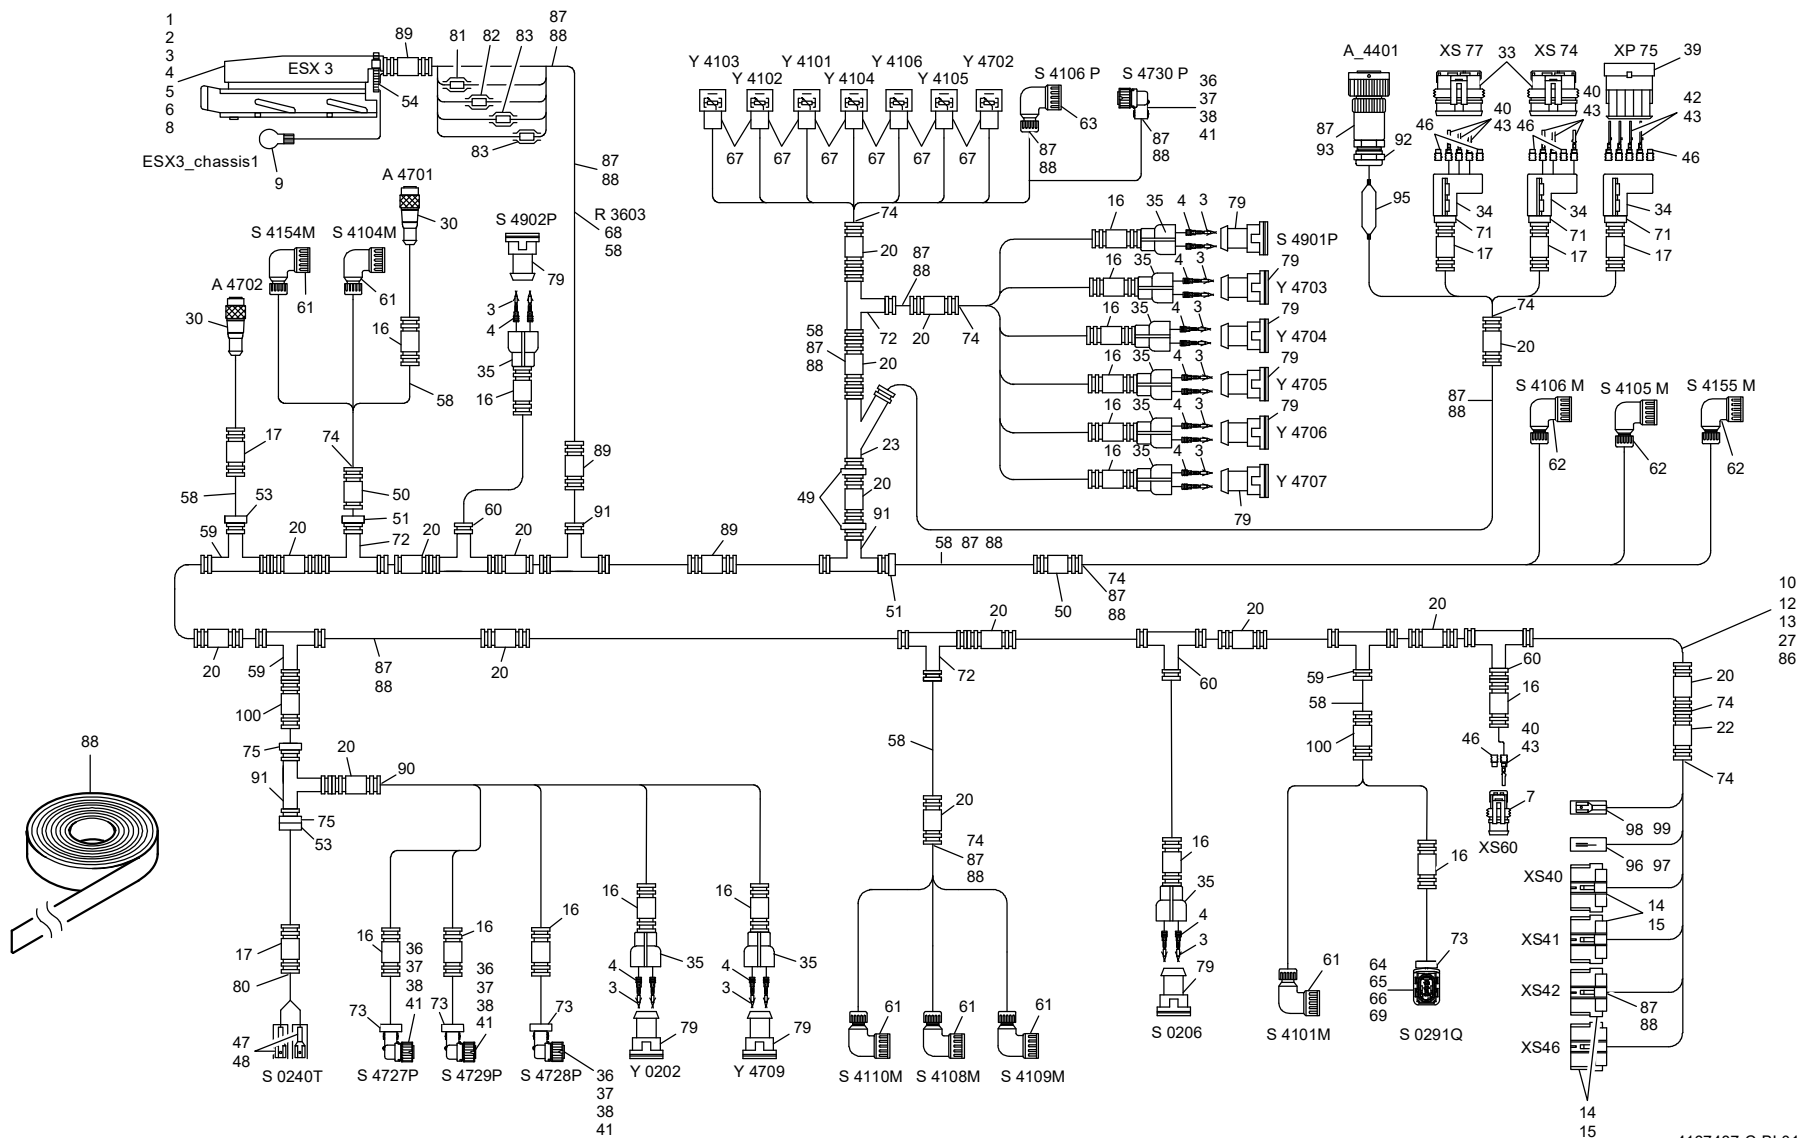

# KABELBAUM STEUERUNG ESX 3 LACED WIRING HARNESS STEERING ESX 3

BILDТАFЕL  
PICTORIAL DISPLAY

**GMK 6300**  
**BE 506**  
**G 801**

04.16

**4167487-ETL C**

1/4

# KABELBAUM STEUERUNG ESX 3 LACED WIRING HARNESS STEERING ESX 3

BILDТАFЕL  
PICTORIAL DISPLAY

**GMK 6300**  
**BE 506**  
**G 801**

04.16

**4167487-ETL C**

2/4

# KABELBAUM STEUERUNG ESX 3 LACED WIRING HARNESS STEERING ESX 3

BILDТАFЕL  
PICTORIAL DISPLAY

**GMK 6300**  
**BE 506**  
**G 801**

04.16

**4167487-ETL C**

3/4