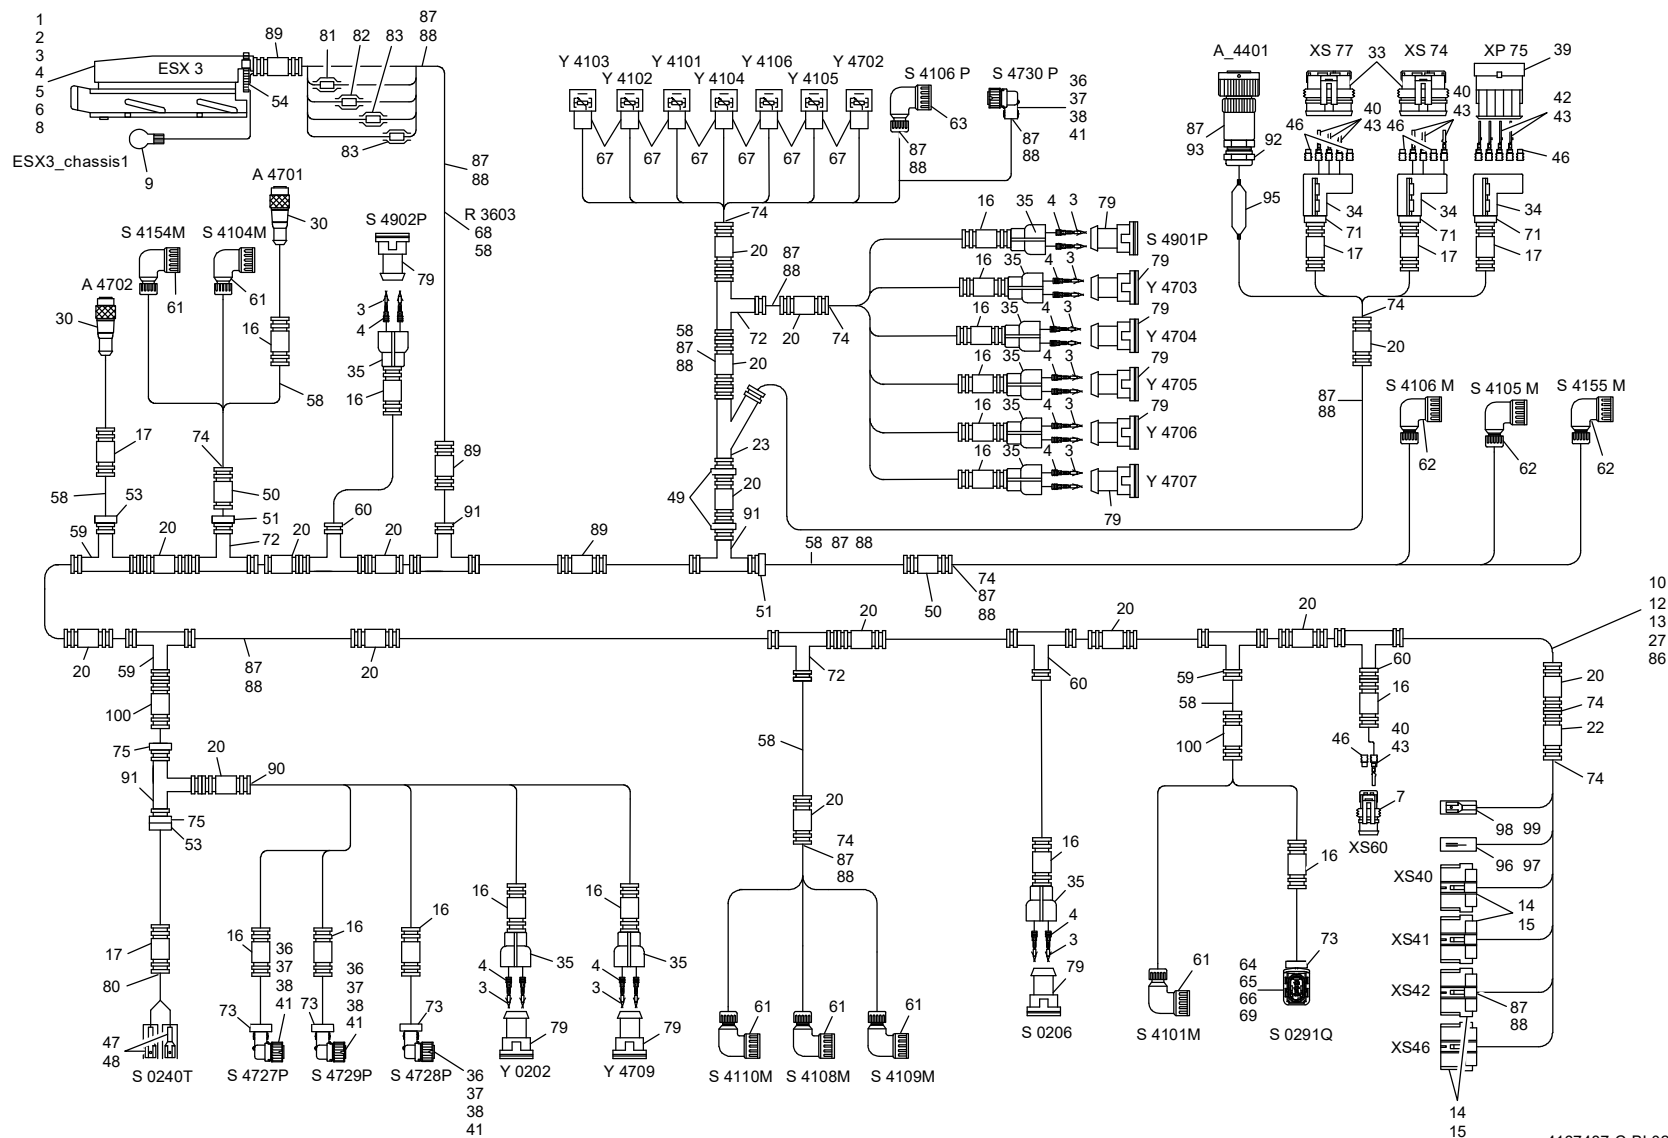

# KABELBAUM STEUERUNG ESX 3 LACED WIRING HARNESS STEERING ESX 3

BILDТАFЕL  
PICTORIAL DISPLAY

**GMK 6300**  
**BE 506**  
**G 801**

04.16

**4167487-ETL C**

1/4

# KABELBAUM STEUERUNG ESX 3 LACED WIRING HARNESS STEERING ESX 3

BILDТАFЕL  
PICTORIAL DISPLAY

**GMK 6300**  
**BE 506**  
**G 801**

04.16

**4167487-ETL C**

2/4

# KABELBAUM STEUERUNG ESX 3 LACED WIRING HARNESS STEERING ESX 3

BILDТАFЕL  
PICTORIAL DISPLAY

**GMK 6300**  
**BE 506**  
**G 801**

04.16

**4167487-ETL C**

3/4